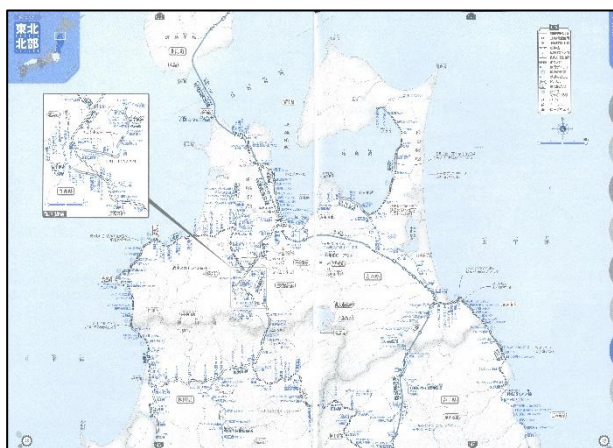

■『JTBの鉄道旅地図ノート 正縮尺版』概要

◆自分流に旅の記録がつけられる！ 鉄道地図ノート！

- ・日本全国の全駅、全路線を掲載しています。路線のぬりつぶしはもちろん、訪れた駅や乗車したケーブルカー、ロープウェイを記録するのも便利です。
- ・書きこみやすい製本となっており、また書きこみスペースも多いため、旅の日付や感想、旅先で買った鉄道コレクション等の管理にも使える一冊です。
- ・完乗記録に便利な路線別の営業キロ一覧を巻末に掲載しています。
- ・鉄道旅の達人による便利な使い方コラムも紹介しています。

◆正しい縮尺、ふりがなつきだから、旅を振り返るのに最適！

- ・出発地～目的地までの正確な距離感や、路線周辺の地形がわかる地図だから、旅の行程を振り返るのに最適です。
- ・地図上で絶景路線や鉄道の見どころ情報も詳しく紹介しています。
- ・JR・私鉄の電化・非電化路線を差別化して掲載しています。

<書誌概要>

【書名】 J T B の鉄道旅地図ノート 正縮尺版

【定価】 880 円 (税別)

【仕様】 A4 判、56 ページ

【発売日】 2019 年 6 月 18 日 (火)

【発行】 JTB パブリッシング

【販売】 全国の書店

<お問い合わせ先>
J T B パブリッシング 直販課
03-6888-7893