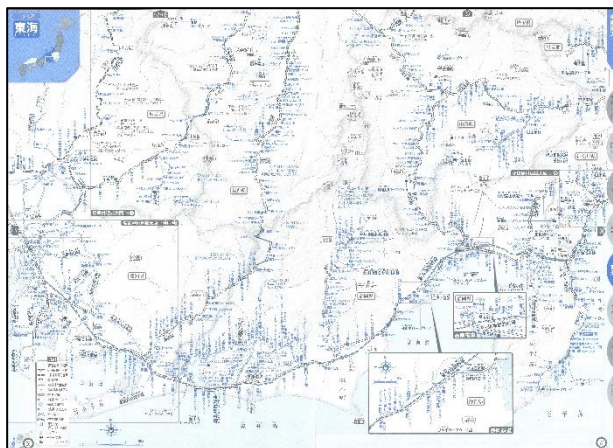

■『JTBの鉄道旅地図ノート 正縮尺版』概要

◆自分流に旅の記録がつけられる！ 鉄道地図ノート！

- ・日本全国の全駅、全路線を掲載しています。路線のぬりつぶしはもちろん、訪れた駅や乗車したケーブルカー、ロープウェイを記録するのも便利です。
- ・書きこみやすい製本となっており、また書きこみスペースも多いため、旅の日付や感想、旅先で買った鉄道コレクション等の管理にも使える一冊です。
- ・完乗記録に便利な路線別の営業キロ一覧を巻末に掲載しています。
- ・鉄道旅の達人による便利な使い方コラムも紹介しています。

◆正しい縮尺、ふりがなつきだから、旅を振り返るのに最適！

- ・出発地～目的地までの正確な距離感や、路線周辺の地形がわかる地図だから、旅の行程を振り返るのに最適です。
- ・地図上で絶景路線や鉄道の見どころ情報も詳しく紹介しています。
- ・JR・私鉄の電化・非電化路線を差別化して掲載しています。

<書誌概要>

【書名】 J T B の鉄道旅地図ノート 正縮尺版

【定価】 880 円 (税別)

【仕様】 A4 判、56 ページ

【発売日】 2019 年 6 月 18 日 (火)

【発行】 JTB パブリッシング

【販売】 全国の書店

<お問い合わせ先>
J T B パブリッシング 直販課
03-6888-7893