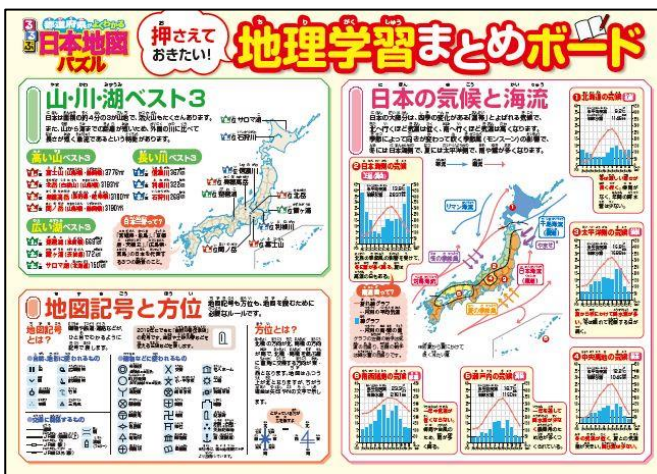

付録には、地理学習の要点を押さえた「地理学習まとめボード」も付いており、都道府県学習の第一歩にピッタリのパズルです。

【パズルの特徴】

■日本列島の台紙と都道府県の形のピース

2枚のパズル台紙を組み合わせたら、日本列島の形に合わせて、都道府県のピースをはめて遊びます。

都道府県の形と名前がわかりやすいシンプルなピースで、裏には都道府県庁所在地名も掲載。パズル台紙は、おもな山・川・平野などがわかる地形図になっています。

■代表的な名所や特産物のイラストがたっぷり！

「青森県といえりんご」など、各都道府県を代表する特産物や観光名所のイラストをたっぷり掲載！覚えておきたい世界遺産も紹介しています。

■振り返りにピッタリ！裏面にも注目

パズルの裏面で、都道府県シルエットクイズにチャレンジ！各地の特徴やキーワードをヒントに、きちんと覚えられたかおさらいができます。

■いつでもどこでも学べる！「地理学習まとめボード」付き

パズルのほかに、地理学習の要点を押さえた「地理学習まとめボード」付き（B5サイズ）。離島を含む日本の全体像がわかる地図、「山・川・湖ベスト3」や日本の気候の特徴と海流、地図記号など細部まで盛りだくさんです。

■箱入りで収納しやすく、長い間楽しめる！

ピースとパズルと一緒に収納できる箱入りなので、遊んだ後のお片付けもラクラク。パズルでありがちな、ピースが散らばったり紛失したりすることも防げます。また、本棚などに収納しやすく、長い間使うことができるのもポイントです。

<商品概要>

- 【書名】『るるぶ 都道府県がよくわかる 日本地図パズル』
- 【定価】1320円（10%税込）
- 【仕様】パッケージ A4 変形サイズ、パズル組立後 B4 サイズ
- 【内容物】パズル台紙 2 枚 1 組、付録ボード（B5 サイズ）1 枚
- 【発売日】2024年2月28日（水）
- 【発行】JTB パブリッシング
- 【販売】全国の書店、ネット書店

<https://www.amazon.co.jp/dp/453315803X>

あわせて読めば理解が深まる！

『るるぶ 地図でよくわかる 都道府県大百科』もチェック！

世界遺産や地理データなど、最新の情報にアップデートした改訂版が登場！地図を見ながら都道府県を学ぶことができるデジタル地図帳です。各都道府県のみどころや特産品、ご当地グルメやクイズなども掲載しており、旅行気分ページをめくりながら楽しく日本の地理を学ぶことができます。小学生の基礎的な地理学習はもちろん、中学受験の準備としてもおすすめです！